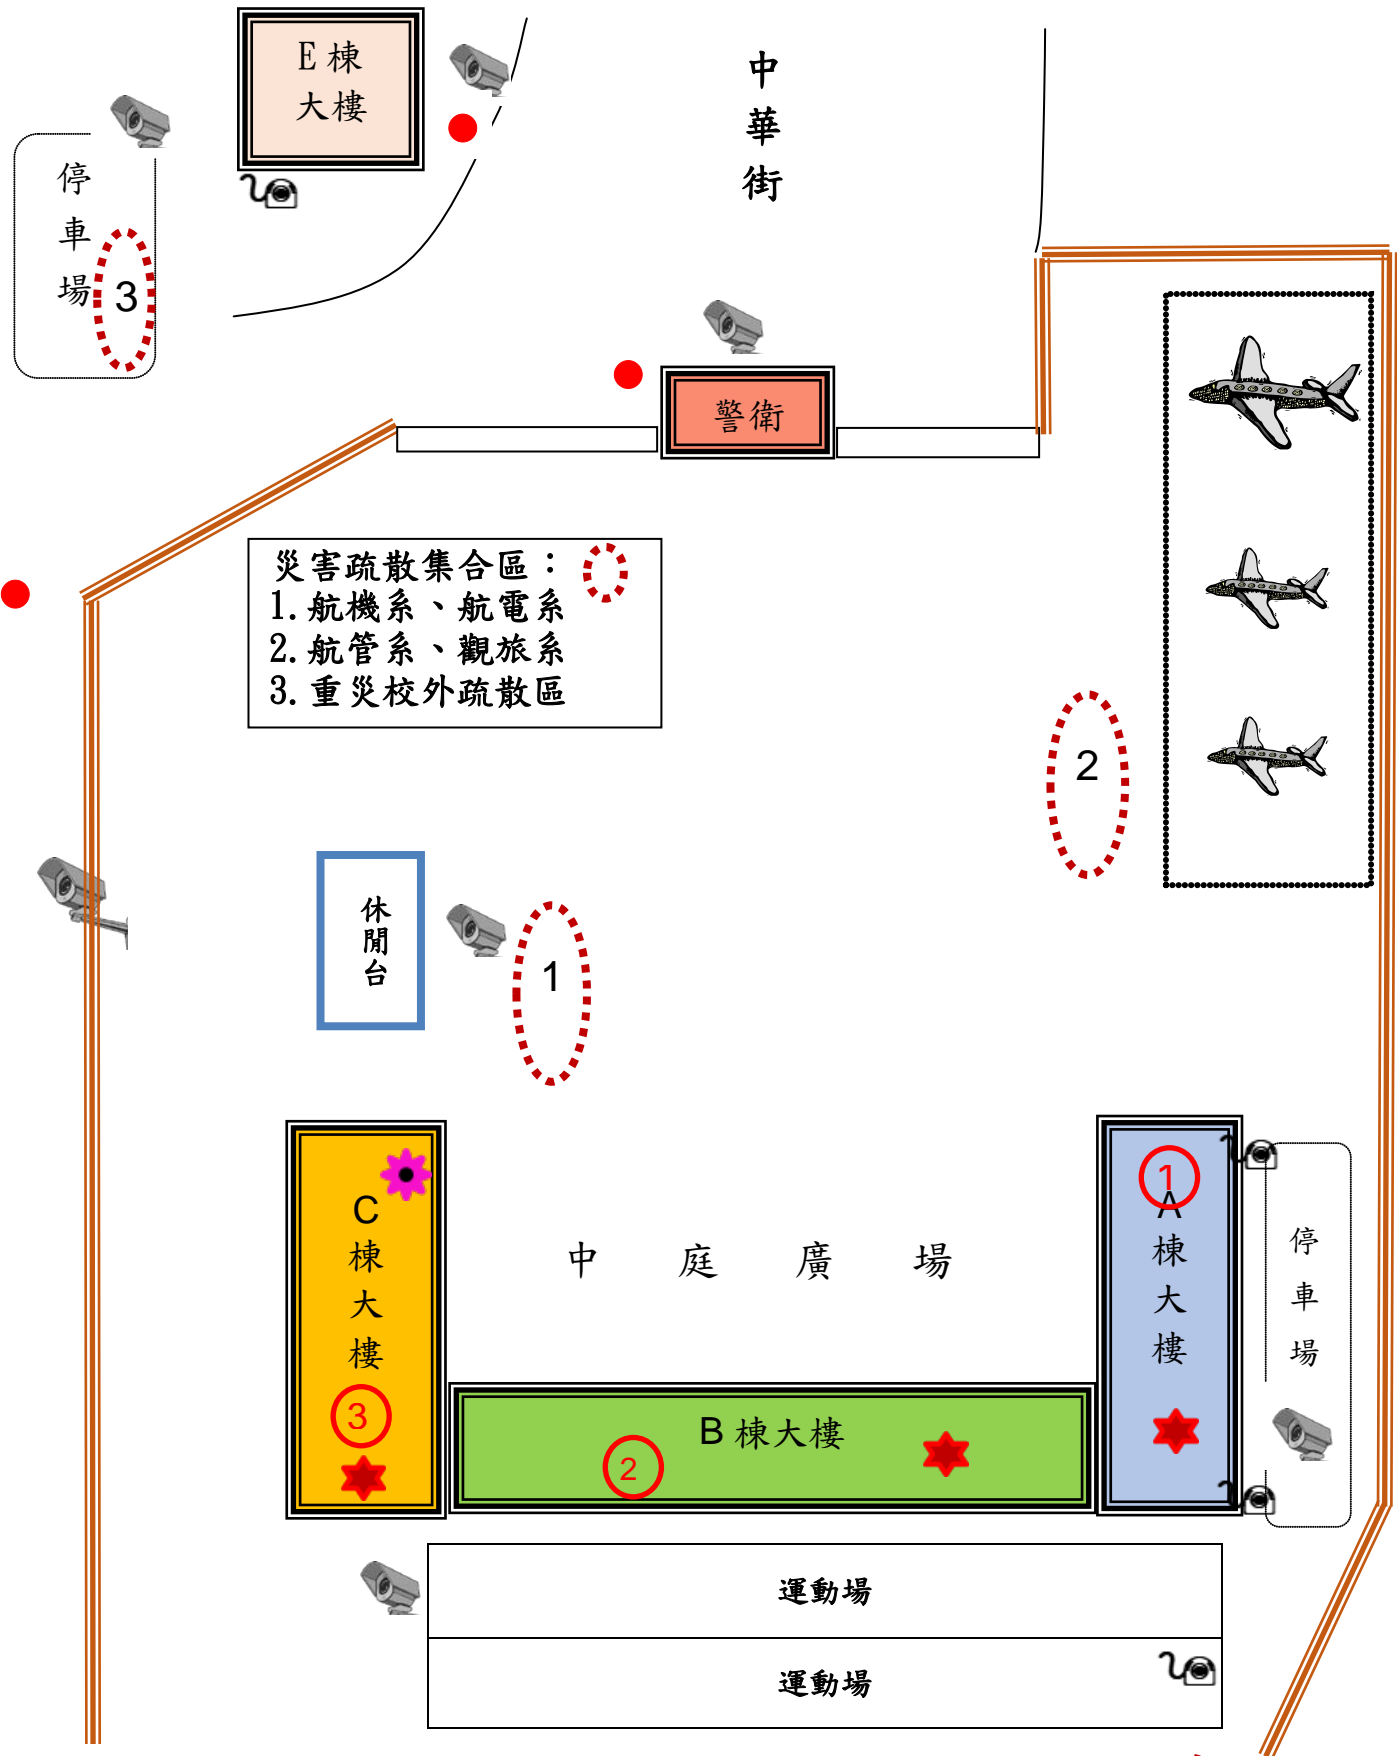

中華科技大學新竹校區校園安全平面示意圖

一、警衛室緊急呼救器(含各大樓女廁所)🚒

二、災害疏散集合區

三、AED 🌸

四、防空避難室(1F 或 B1)①~③

五、高樓層危險區域 🌟

六、監視器 📹 校內共 48 支(各樓層約 1-2 支)、校外共 18 支(含停車場、圍牆、中華街、廣場)

七、警方巡察熱點 📍 共三處(含大門口、E棟大樓、校外租賃處)